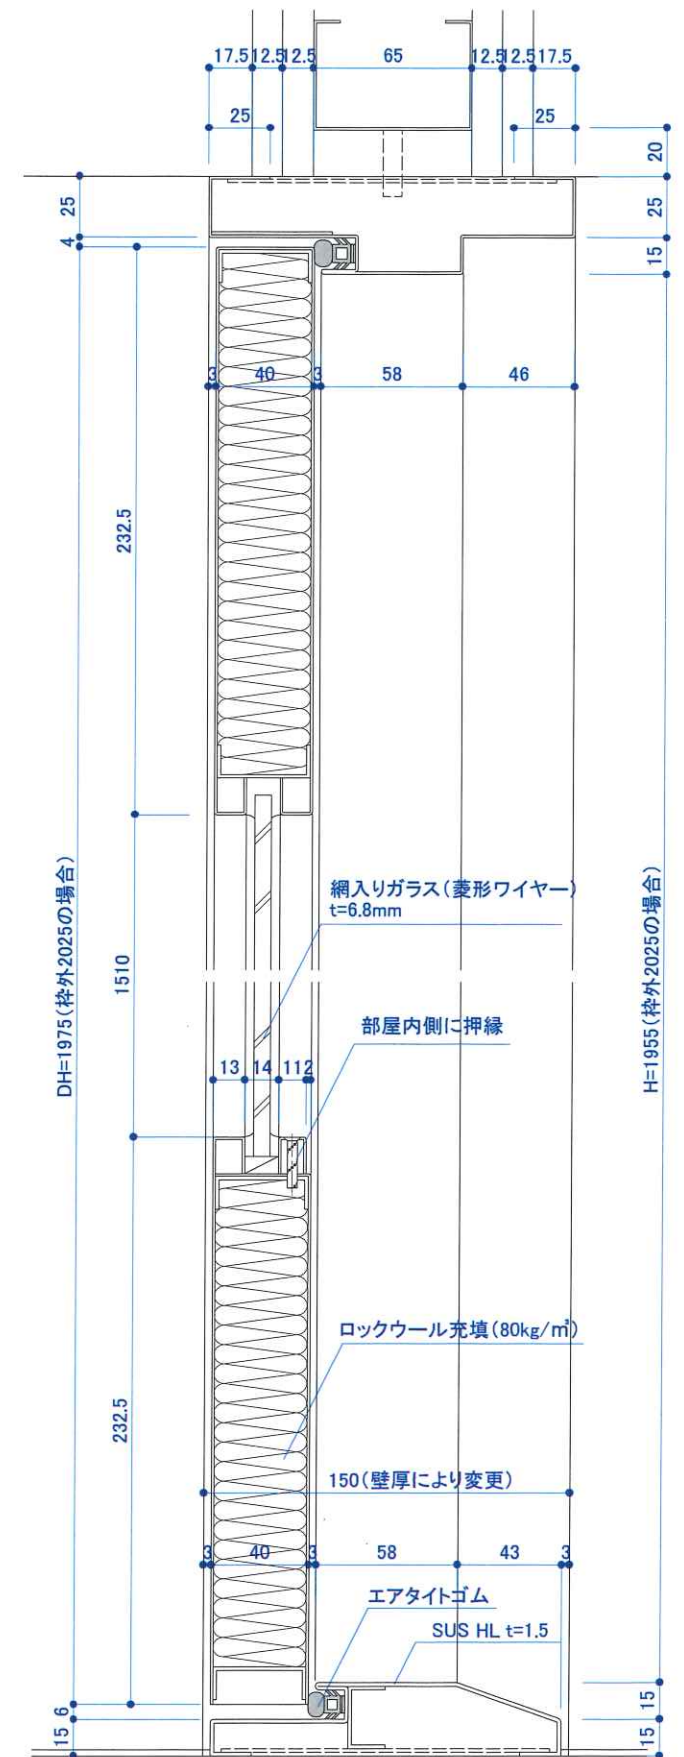

| 数量 | 合計 | L | R | 取付場所 | 枠見込 |
|----|--------|------------------|----|--------|---|
| | 12 | 7 | 5 | | 【6F・7F】room601~712 取付け下地 ライトゲージ 65mm |
| | | | | | 扉厚 |
| | | | | | 40 |
| 仕上 | 枠 | 扉 | - | - | - |
| | 錆止め塗装 | 焼付塗装 - 未決定 | | | |
| | 部品名 | 品番 | 数量 | メーカー名 | 備考 |
| | 面付丁番 | SD-838-1 | 3 | マツエイ | |
| | 押板引手 | T5277-26-038 | 1 | ユニオン | BS76,DT40 |
| | ドアクローザ | PS-7002 | 1 | ニュースター | 部屋内側取付・ストップ無し |
| | 戸当り | RC-008A | 1 | リヨービ | 変更可 |
| | SATゴム | AZ-106 | 一式 | ホクショー | |

Title :

Drawing Title : SD断面図

Scale : 1/3(A3)

Date : 2018.06.04