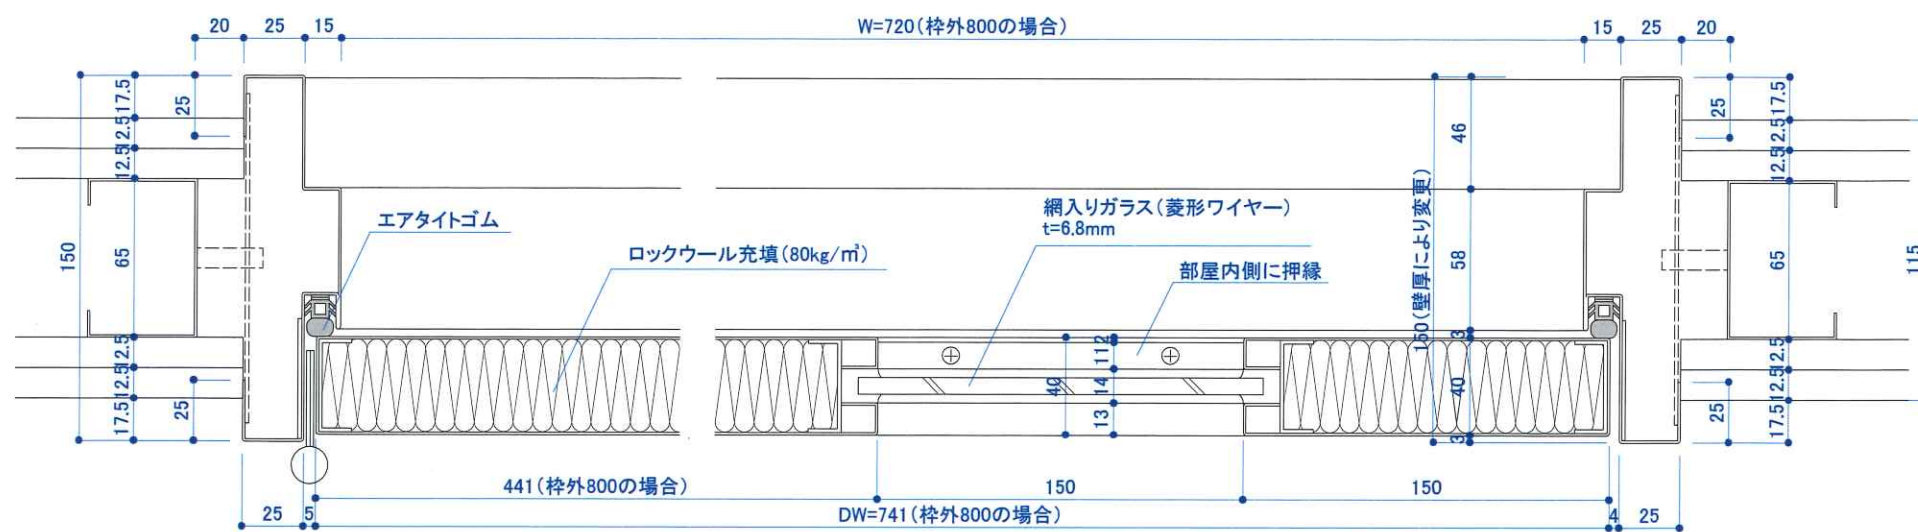

| 数量 | 合計 | L | R | 取付場所 | 枠見込 |
|----|--------|------------------|----|--------|---|
| | 12 | 7 | 5 | | 【6F・7F】room601~712 取付け下地 ライトゲージ 65mm |
| | | | | | 扉厚 |
| | | | | | 40 |
| 仕上 | 枠 | 扉 | - | - | - |
| | 錆止め塗装 | 焼付塗装 - 未決定 | | | |
| | 部品名 | 品番 | 数量 | メーカー名 | 備考 |
| | 面付丁番 | SD-838-1 | 3 | マツエイ | |
| | 押板引手 | T5277-26-038 | 1 | ユニオン | BS76,DT40 |
| | ドアクローザ | PS-7002 | 1 | ニュースター | 部屋内側取付・ストップ無し |
| | 戸当り | RC-008A | 1 | リヨービ | 変更可 |
| | SATゴム | AZ-106 | 一式 | ホクショー | |

Title :

Drawing Title : SD断面図

Scale : 1/3(A3)

Date : 2018.06.04