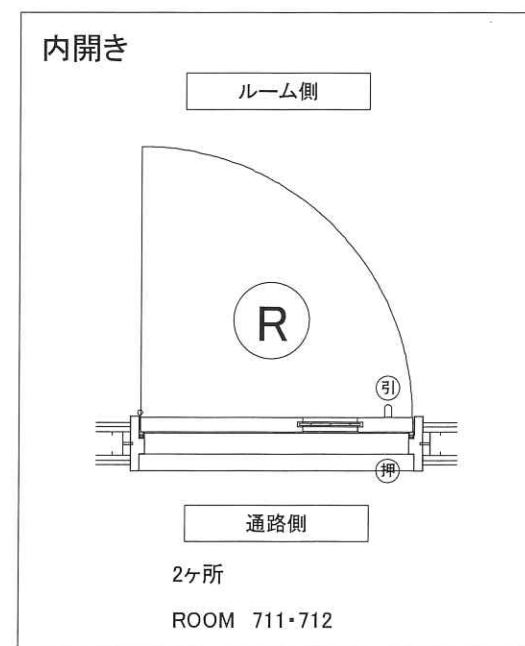

| 数量 | 合計 | L | R | 取付場所 | 枠見込 |
|----|--------|------------------|----|--------|---|
| | 12 | 7 | 5 | | 【6F・7F】room601~712 取付け下地 ライトゲージ 65mm |
| | | | | | 扉厚 |
| | | | | | 40 |
| 仕上 | 枠 | 扉 | - | - | - |
| | 錆止め塗装 | 焼付塗装 - 未決定 | | | |
| | 部品名 | 品番 | 数量 | メーカー名 | 備考 |
| | 面付丁番 | SD-838-1 | 3 | マツエイ | |
| | 押板引手 | T5277-26-038 | 1 | ユニオン | BS76,DT40 |
| | ドアクローザ | PS-7002 | 1 | ニュースター | 部屋内側取付・ストップ無し |
| | 戸当り | RC-008A | 1 | リヨービ | 変更可 |
| | SATゴム | AZ-106 | 一式 | ホクショー | |

Title :

Drawing Title : SD断面図

Scale : 1/3(A3)

Date : 2018.06.04