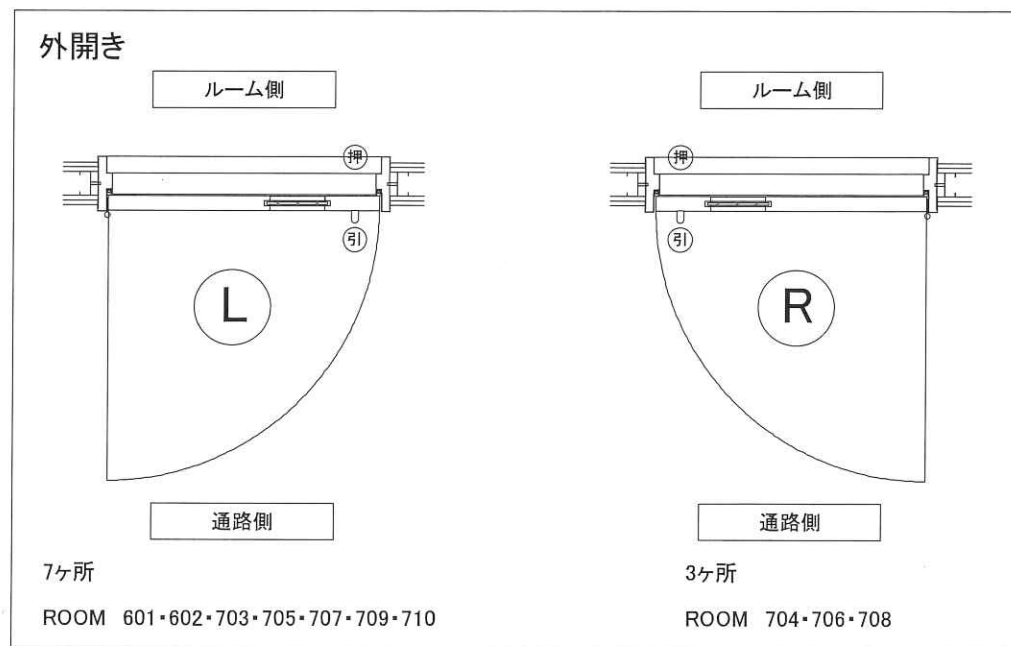

| 数量 | 合計 | L | R | 取付場所 | 枠見込 |
|----|--------|------------------|----|--------|---|
| | 12 | 7 | 5 | | 【6F・7F】room601~712 取付け下地 ライトゲージ 65mm |
| | | | | | 扉厚 |
| | | | | | 40 |
| 仕上 | 枠 | 扉 | - | - | - |
| | 錆止め塗装 | 焼付塗装 - 未決定 | | | |
| | 部品名 | 品番 | 数量 | メーカー名 | 備考 |
| | 面付丁番 | SD-838-1 | 3 | マツエイ | |
| | 押板引手 | T5277-26-038 | 1 | ユニオン | BS76,DT40 |
| | ドアクローザ | PS-7002 | 1 | ニュースター | 部屋内側取付・ストップ無し |
| | 戸当り | RC-008A | 1 | リヨービ | 変更可 |
| | SATゴム | AZ-106 | 一式 | ホクショー | |

Title :

Drawing Title : SD断面図

Scale : 1/3(A3)

Date : 2018.06.04